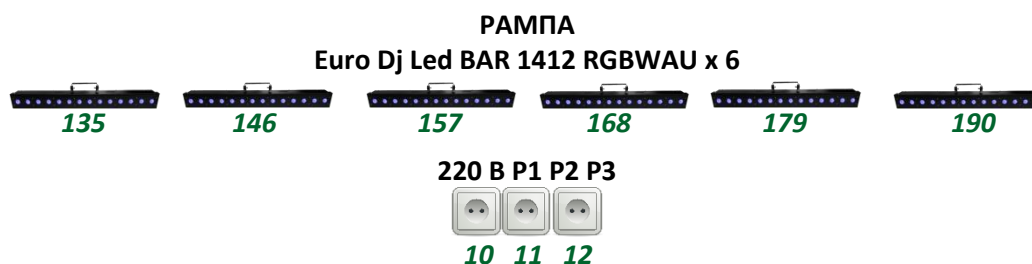

**Прострел LED RGB 60W x2**

**Euro Dj Led Zoom 1915 x 6**

**I софит**

**Euro Dj Led BAR 1412 RGBWAU x 5**

**Прострел LED RGB 60W x2**

**Выносной софит**

**EURO DJ LED PAR ZOOM 1915 x10**

**PAR 1,2kW x 10, 5 групп**

На планшете сцены, рампе, порталах и галерее расположены розетки 220В, управляемые DMX-свитчером

*Адреса DMX Universe 1 указаны зеленым цветом*

*Адреса DMX Universe 2 указаны красным цветом*

Управление приборами: SUNLITE 2 FC